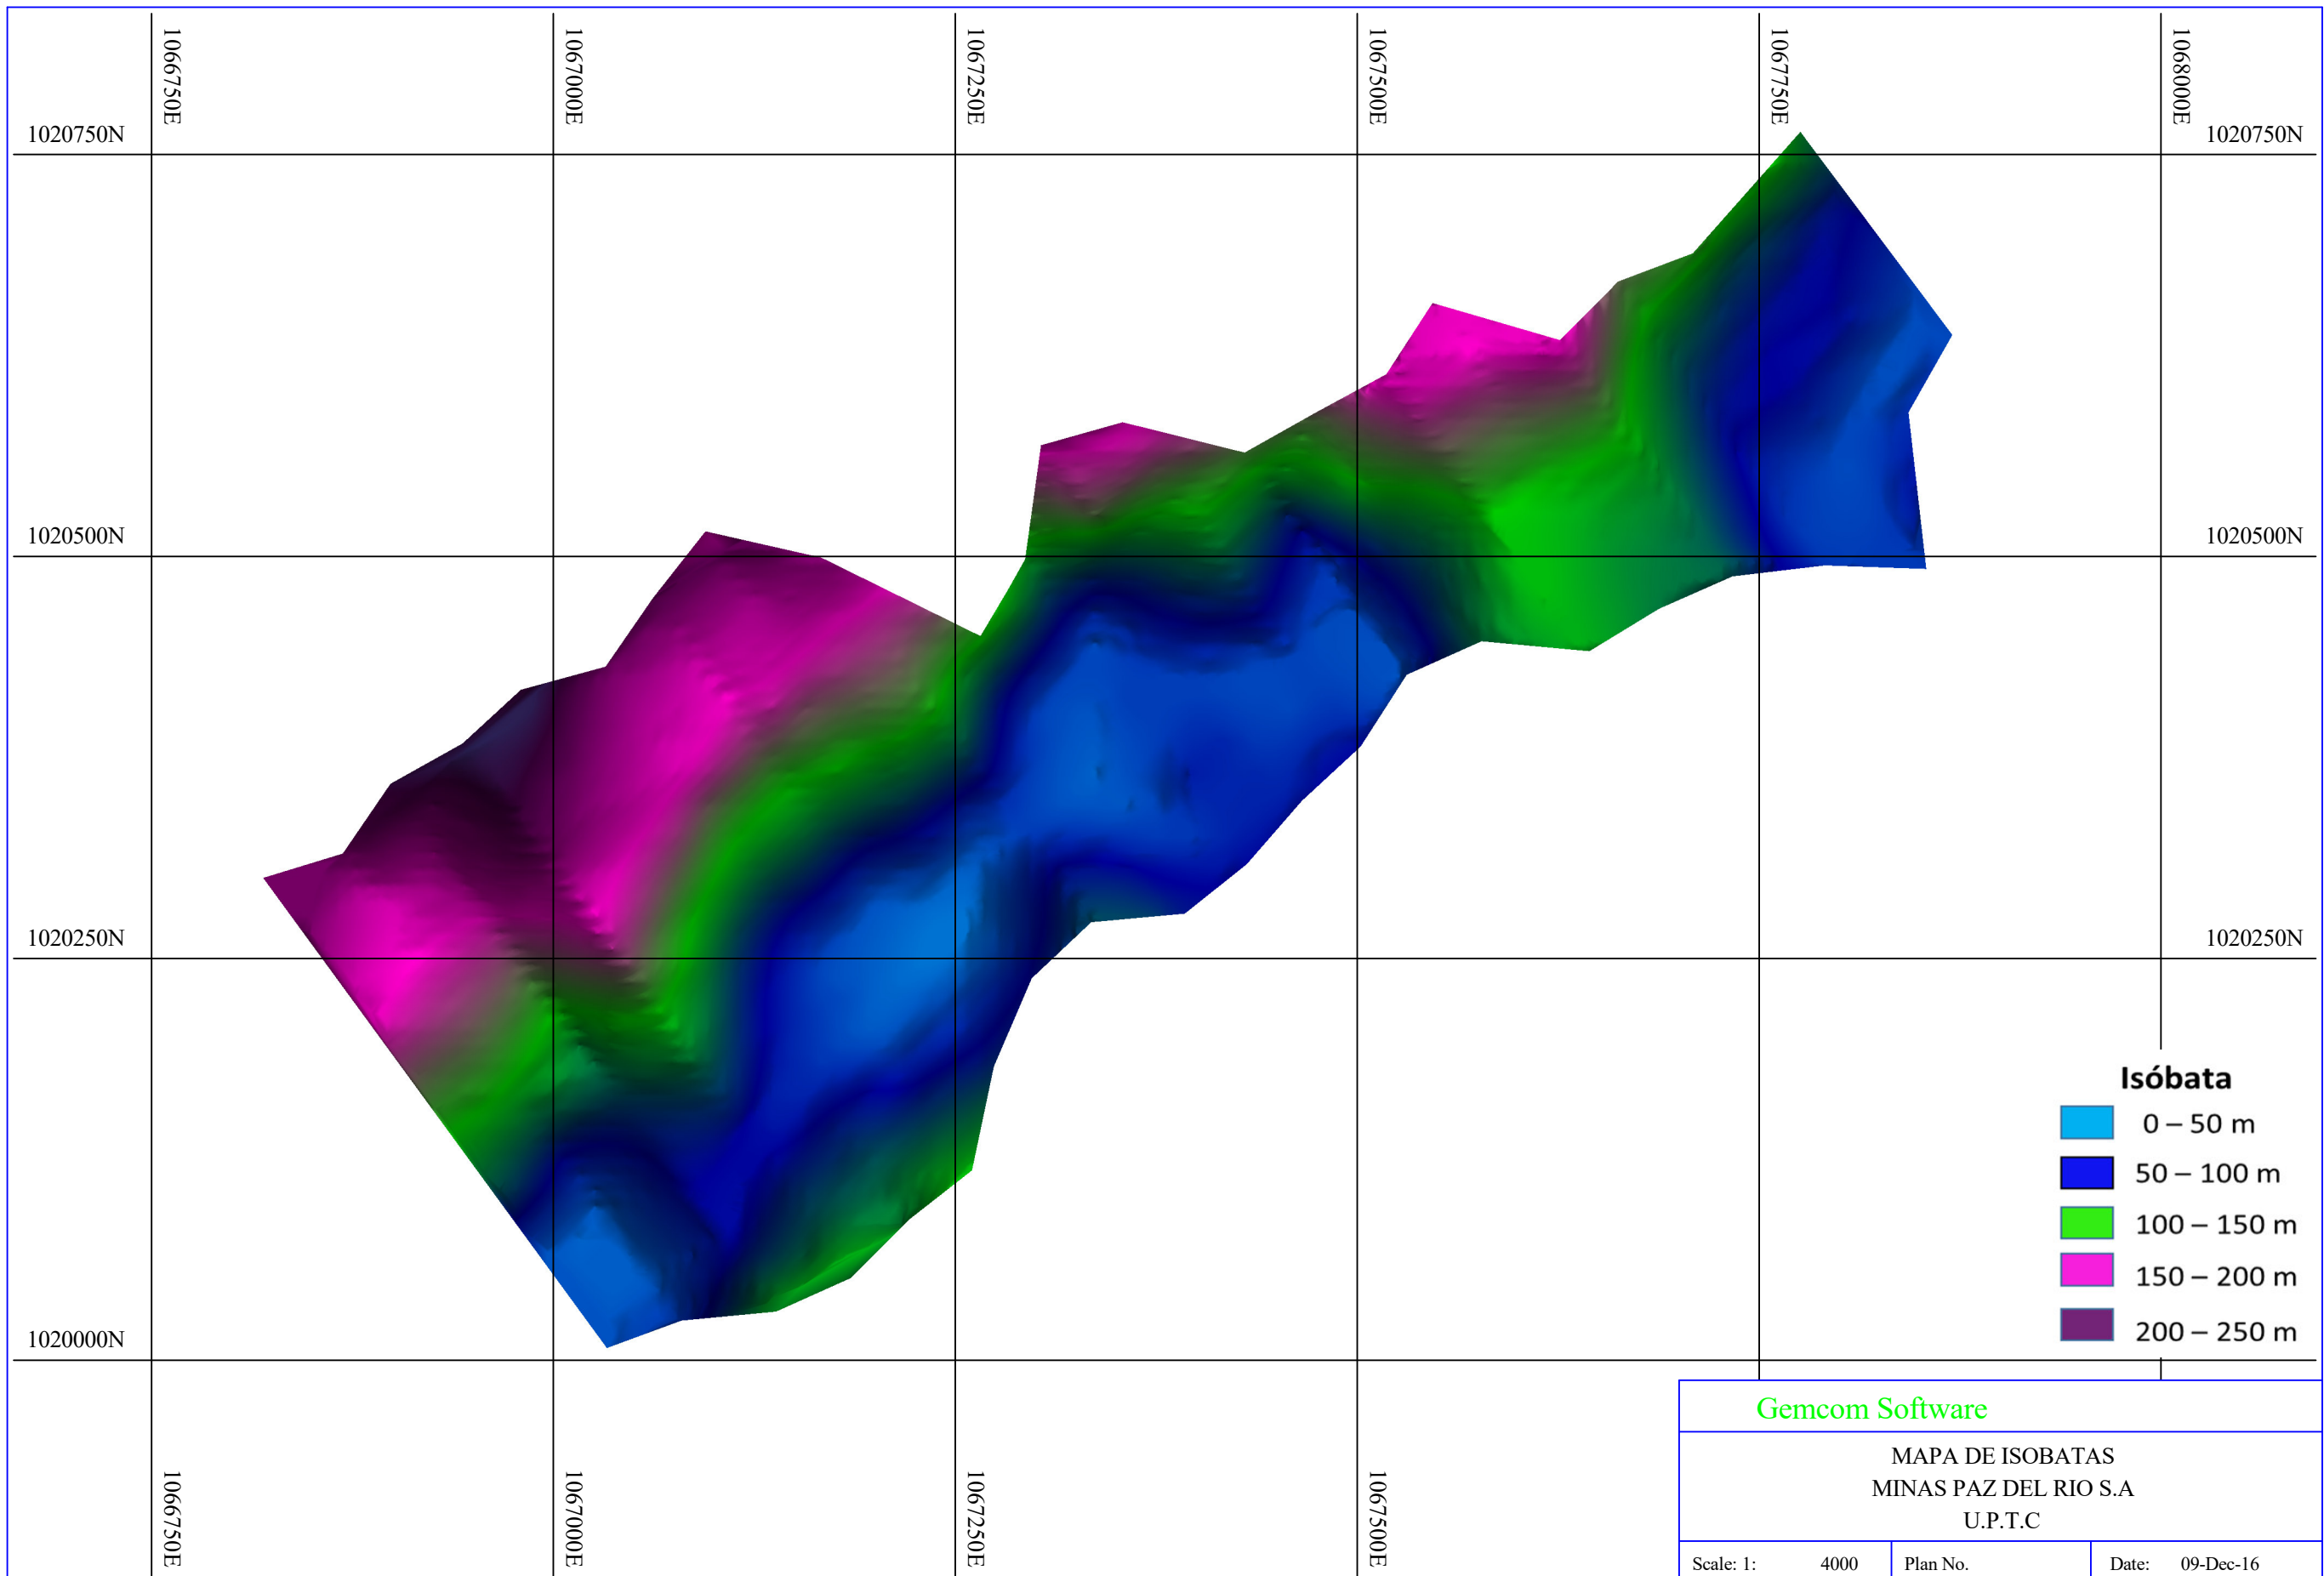

mapa_isobatas2_dtm

Gemcom Software

MAPA DE ISOBATAS
MINAS PAZ DEL RIO S.A
U.P.T.C

Scale: 1:	4000	Plan No.	Date: 09-Dec-16
-----------	------	----------	-----------------