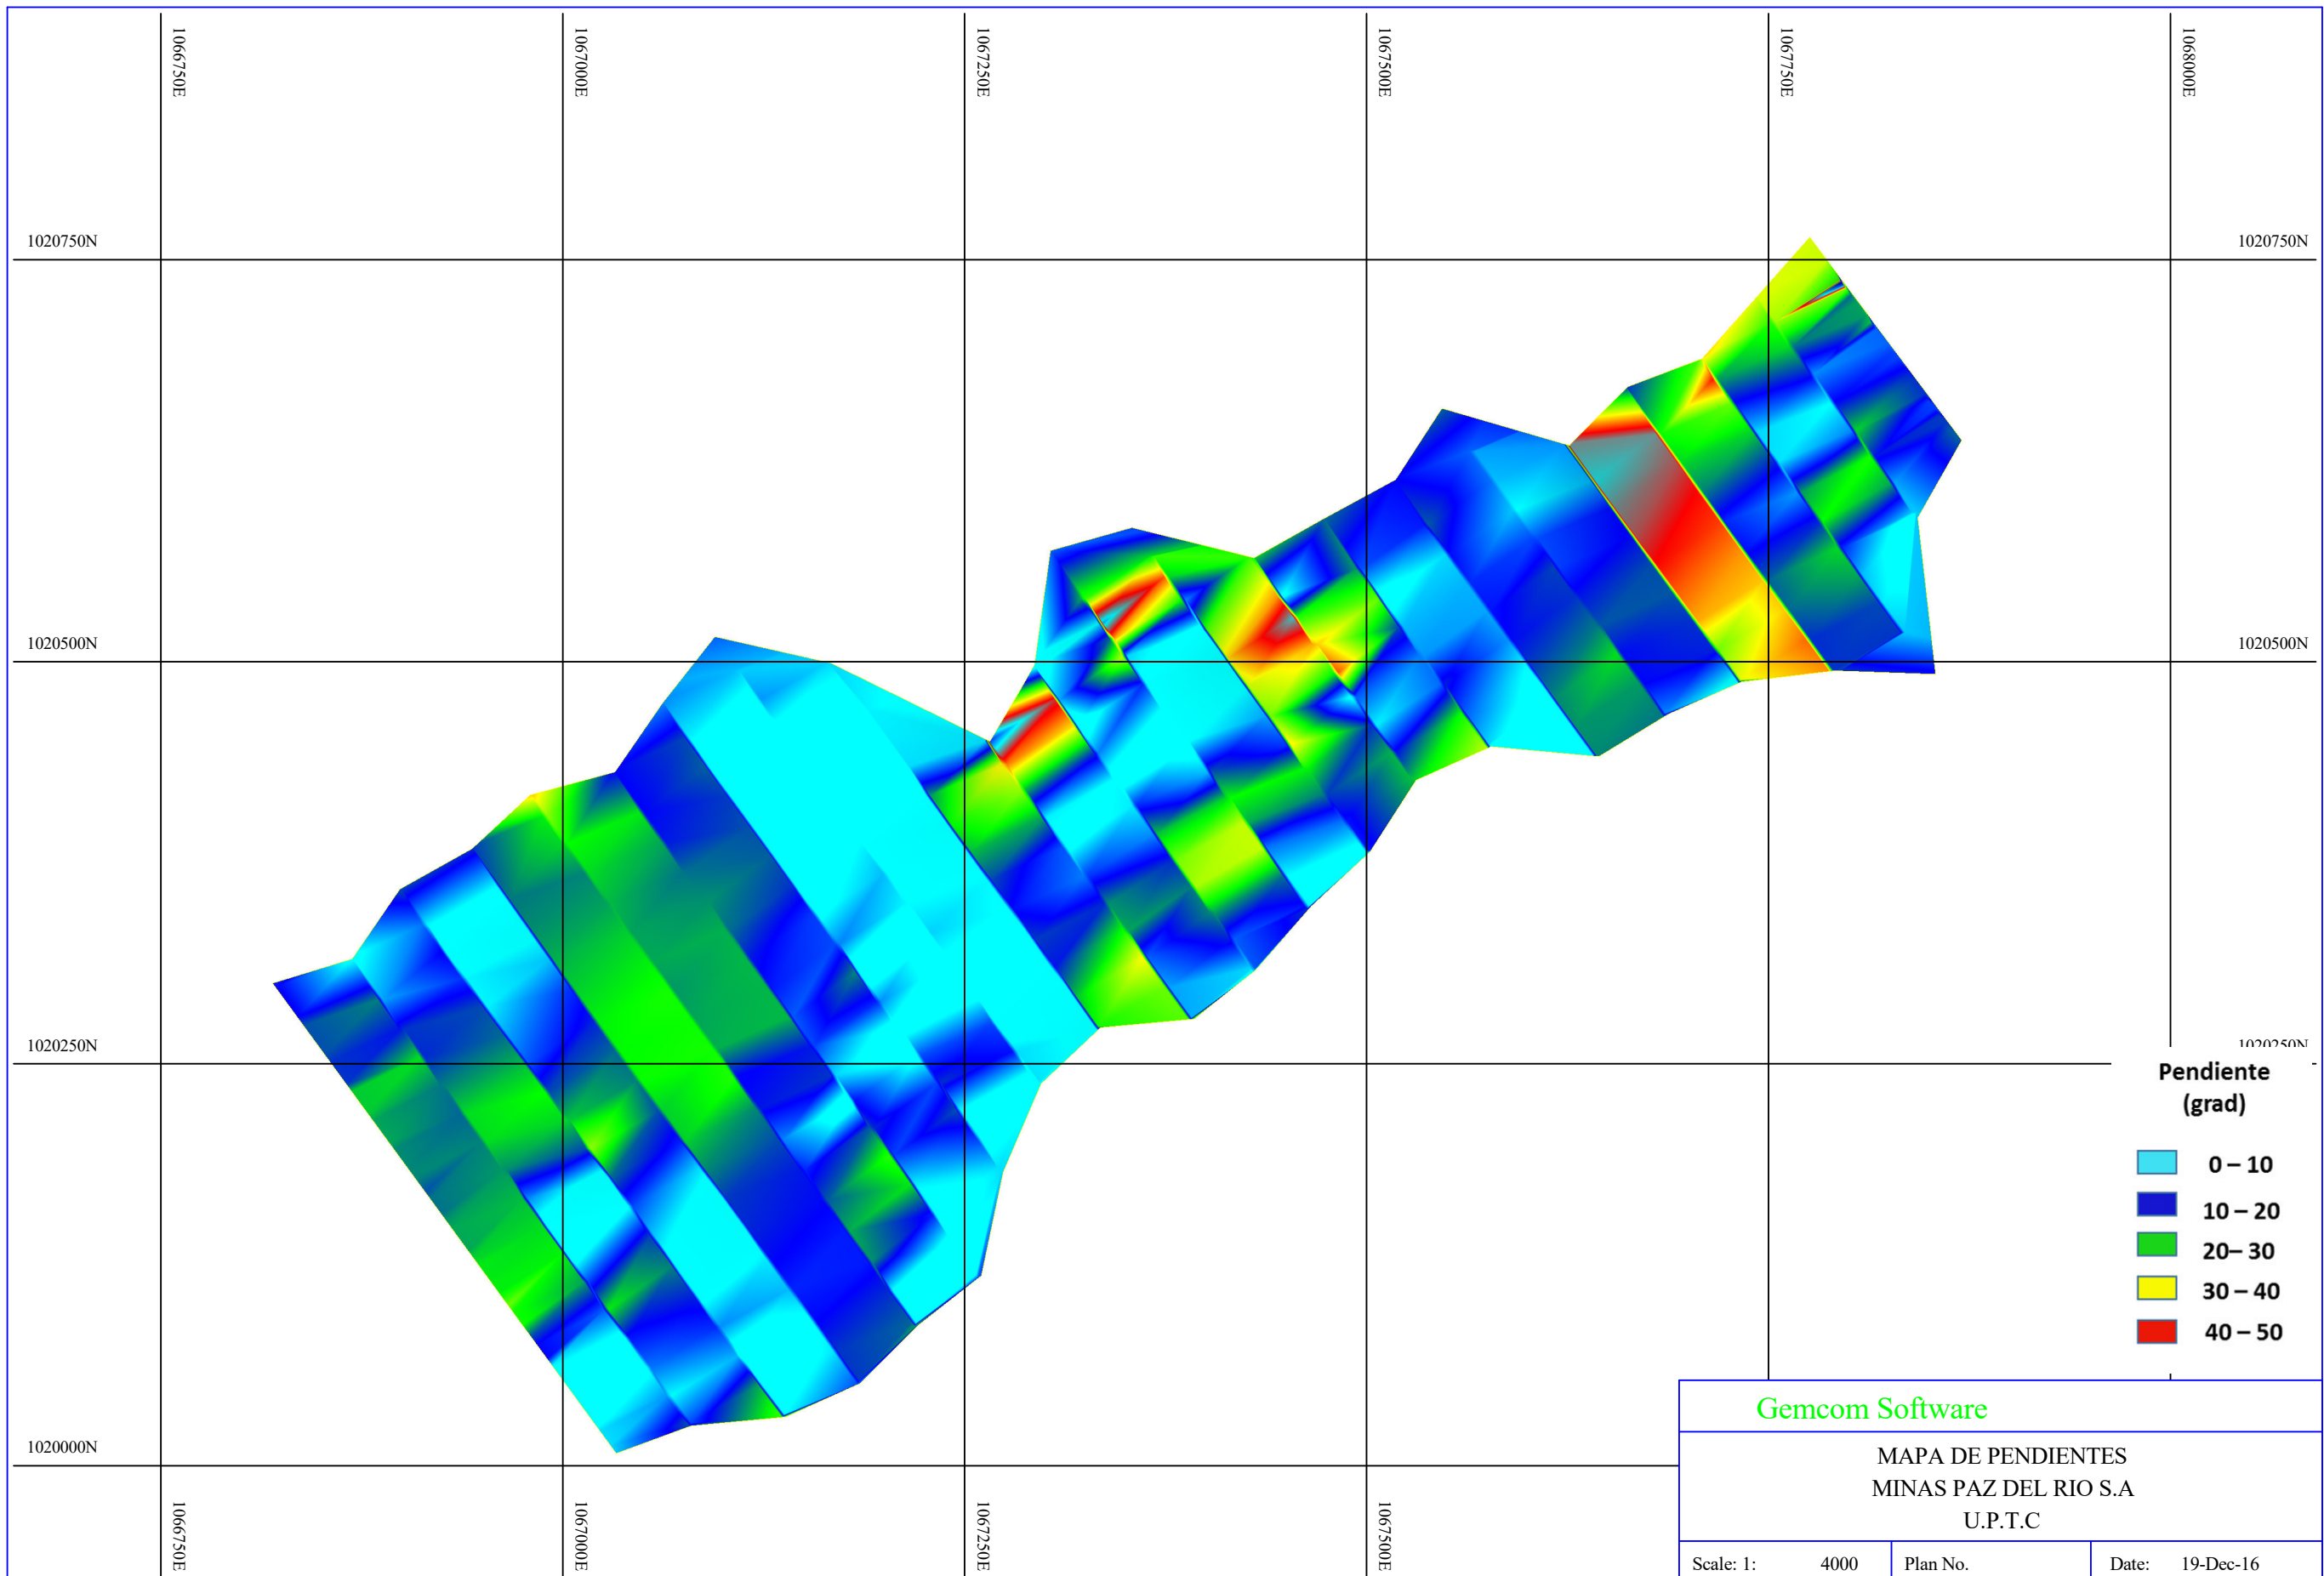

mapa\_pendientes\_2\_str

Gemcom Software

MAPA DE PENDIENTES  
MINAS PAZ DEL RIO S.A  
U.P.T.C

Scale: 1: 4000	Plan No.	Date: 19-Dec-16
----------------	----------	-----------------