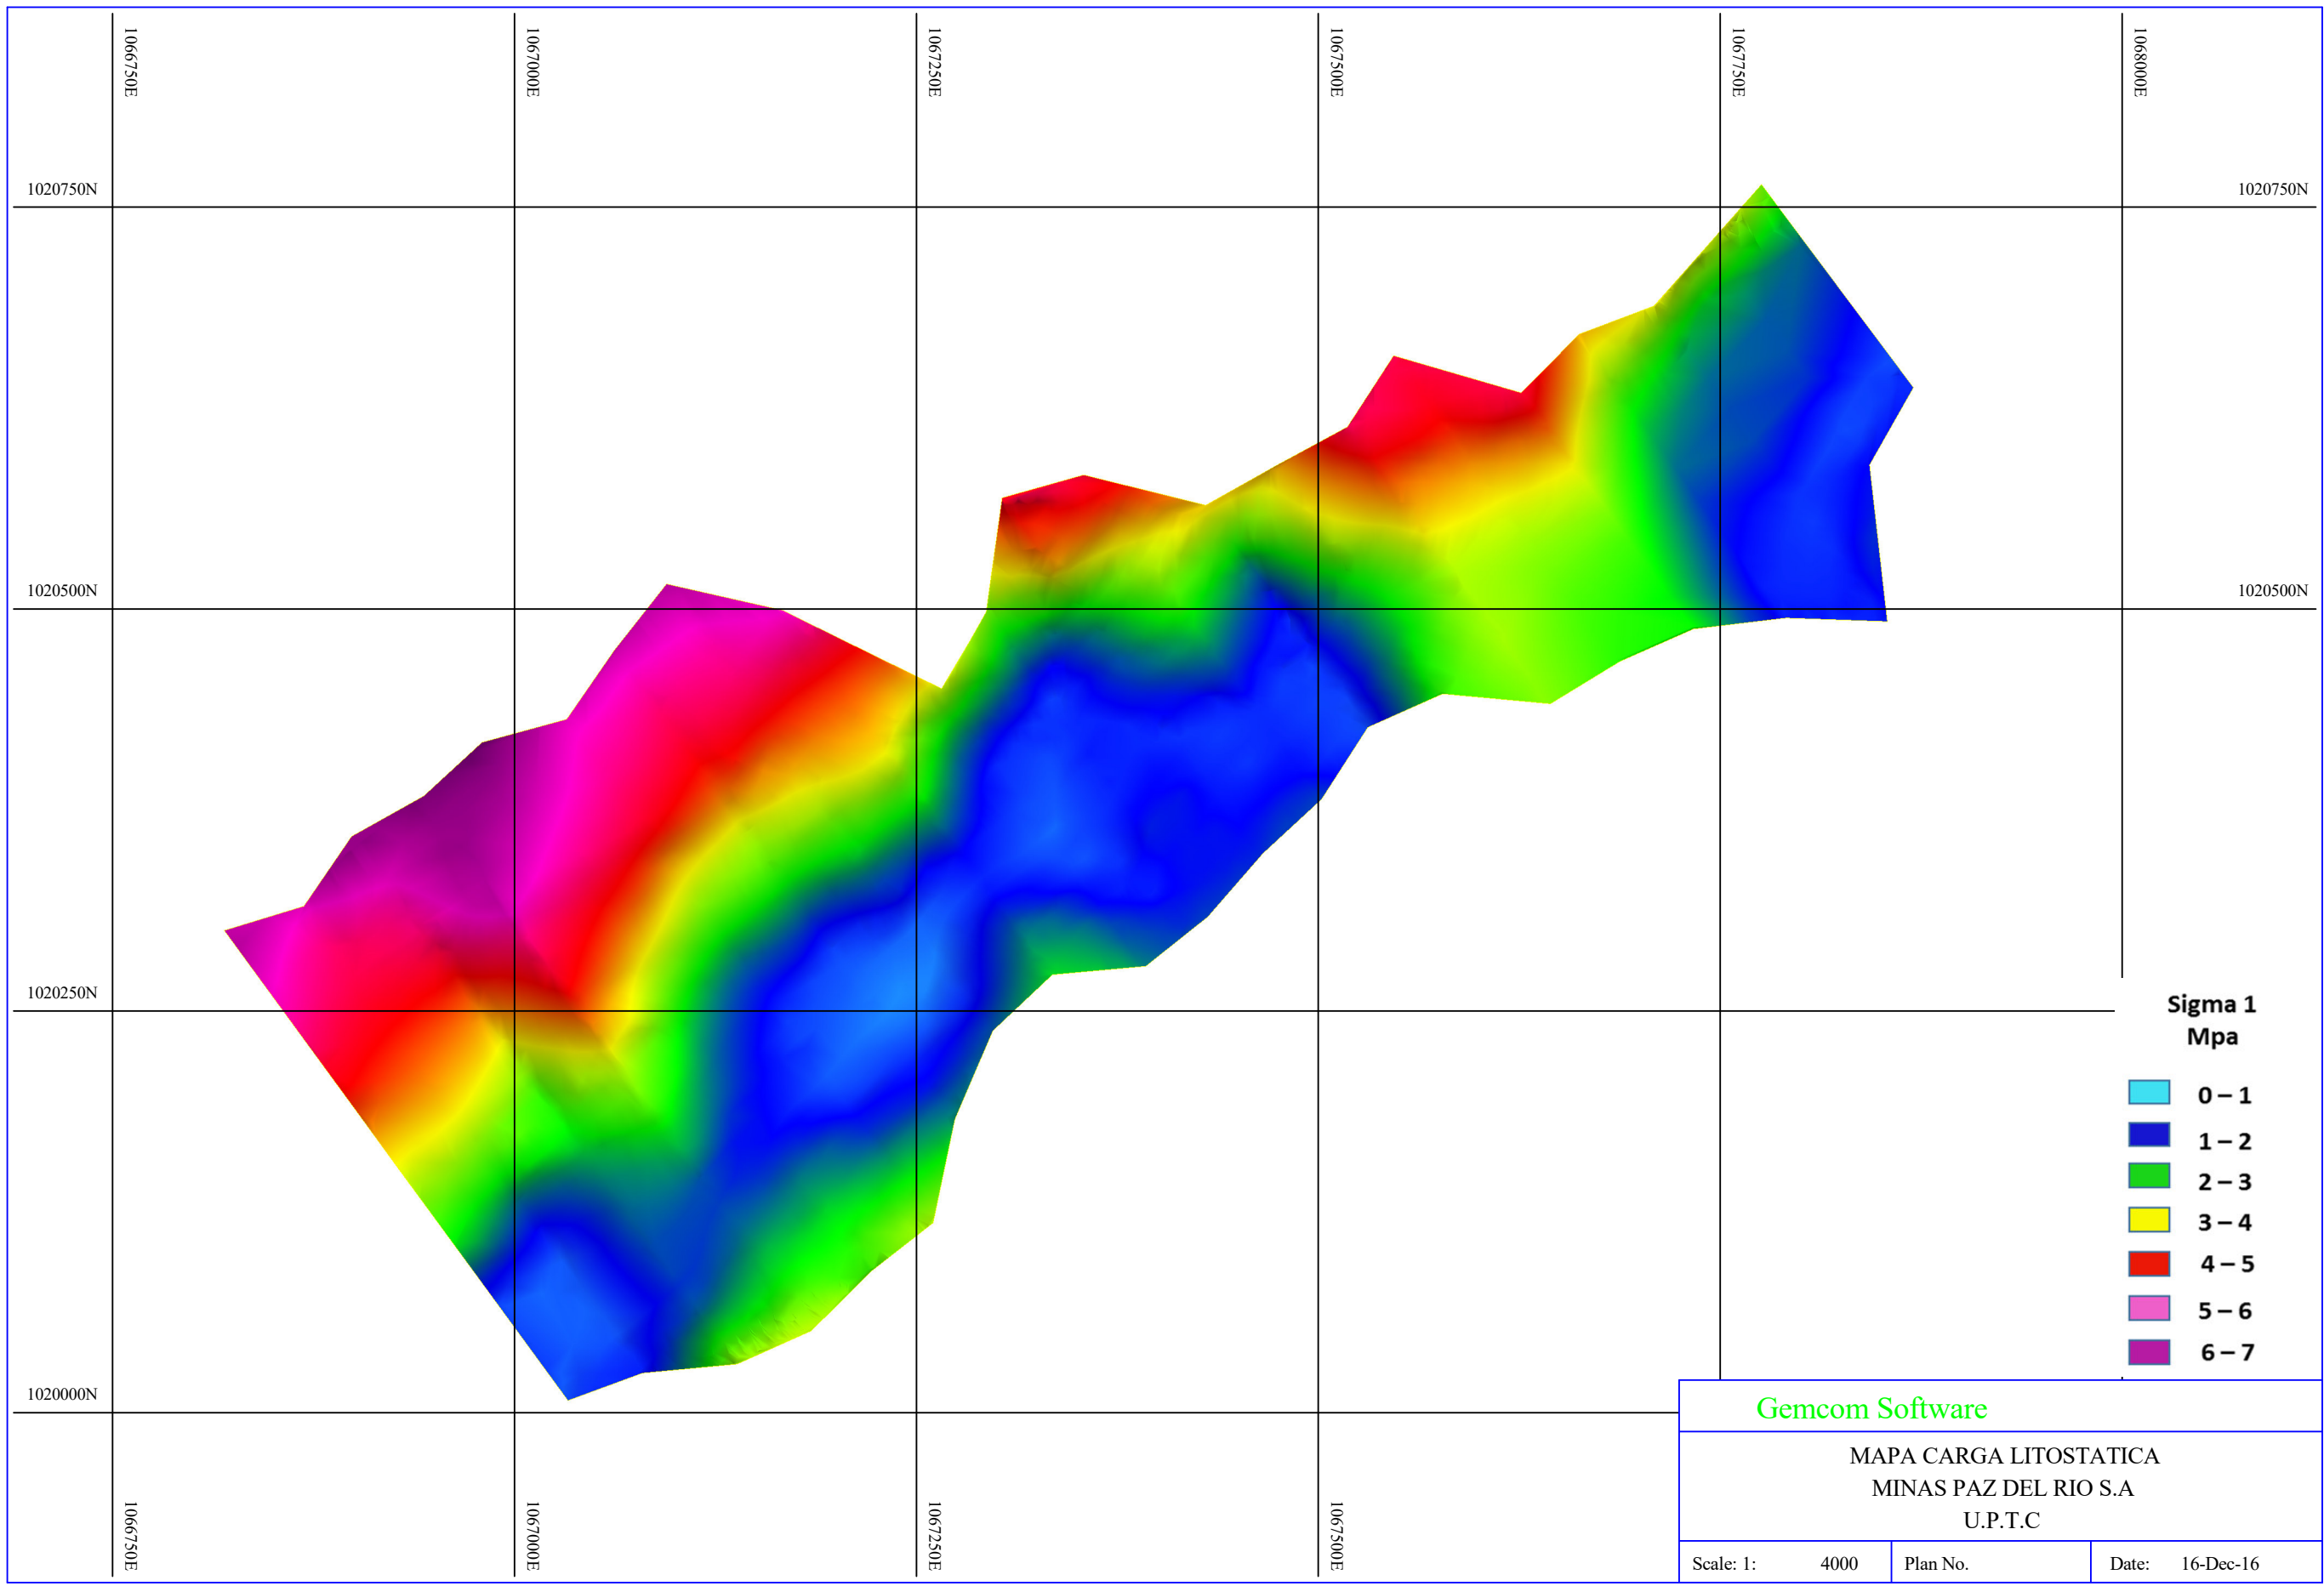

carga_litostatica_(mega_pascales)_dtm

Gemcom Software

MAPA CARGA LITOSTATICA
MINAS PAZ DEL RIO S.A
U.P.T.C

Scale: 1: 4000	Plan No.	Date: 16-Dec-16
----------------	----------	-----------------