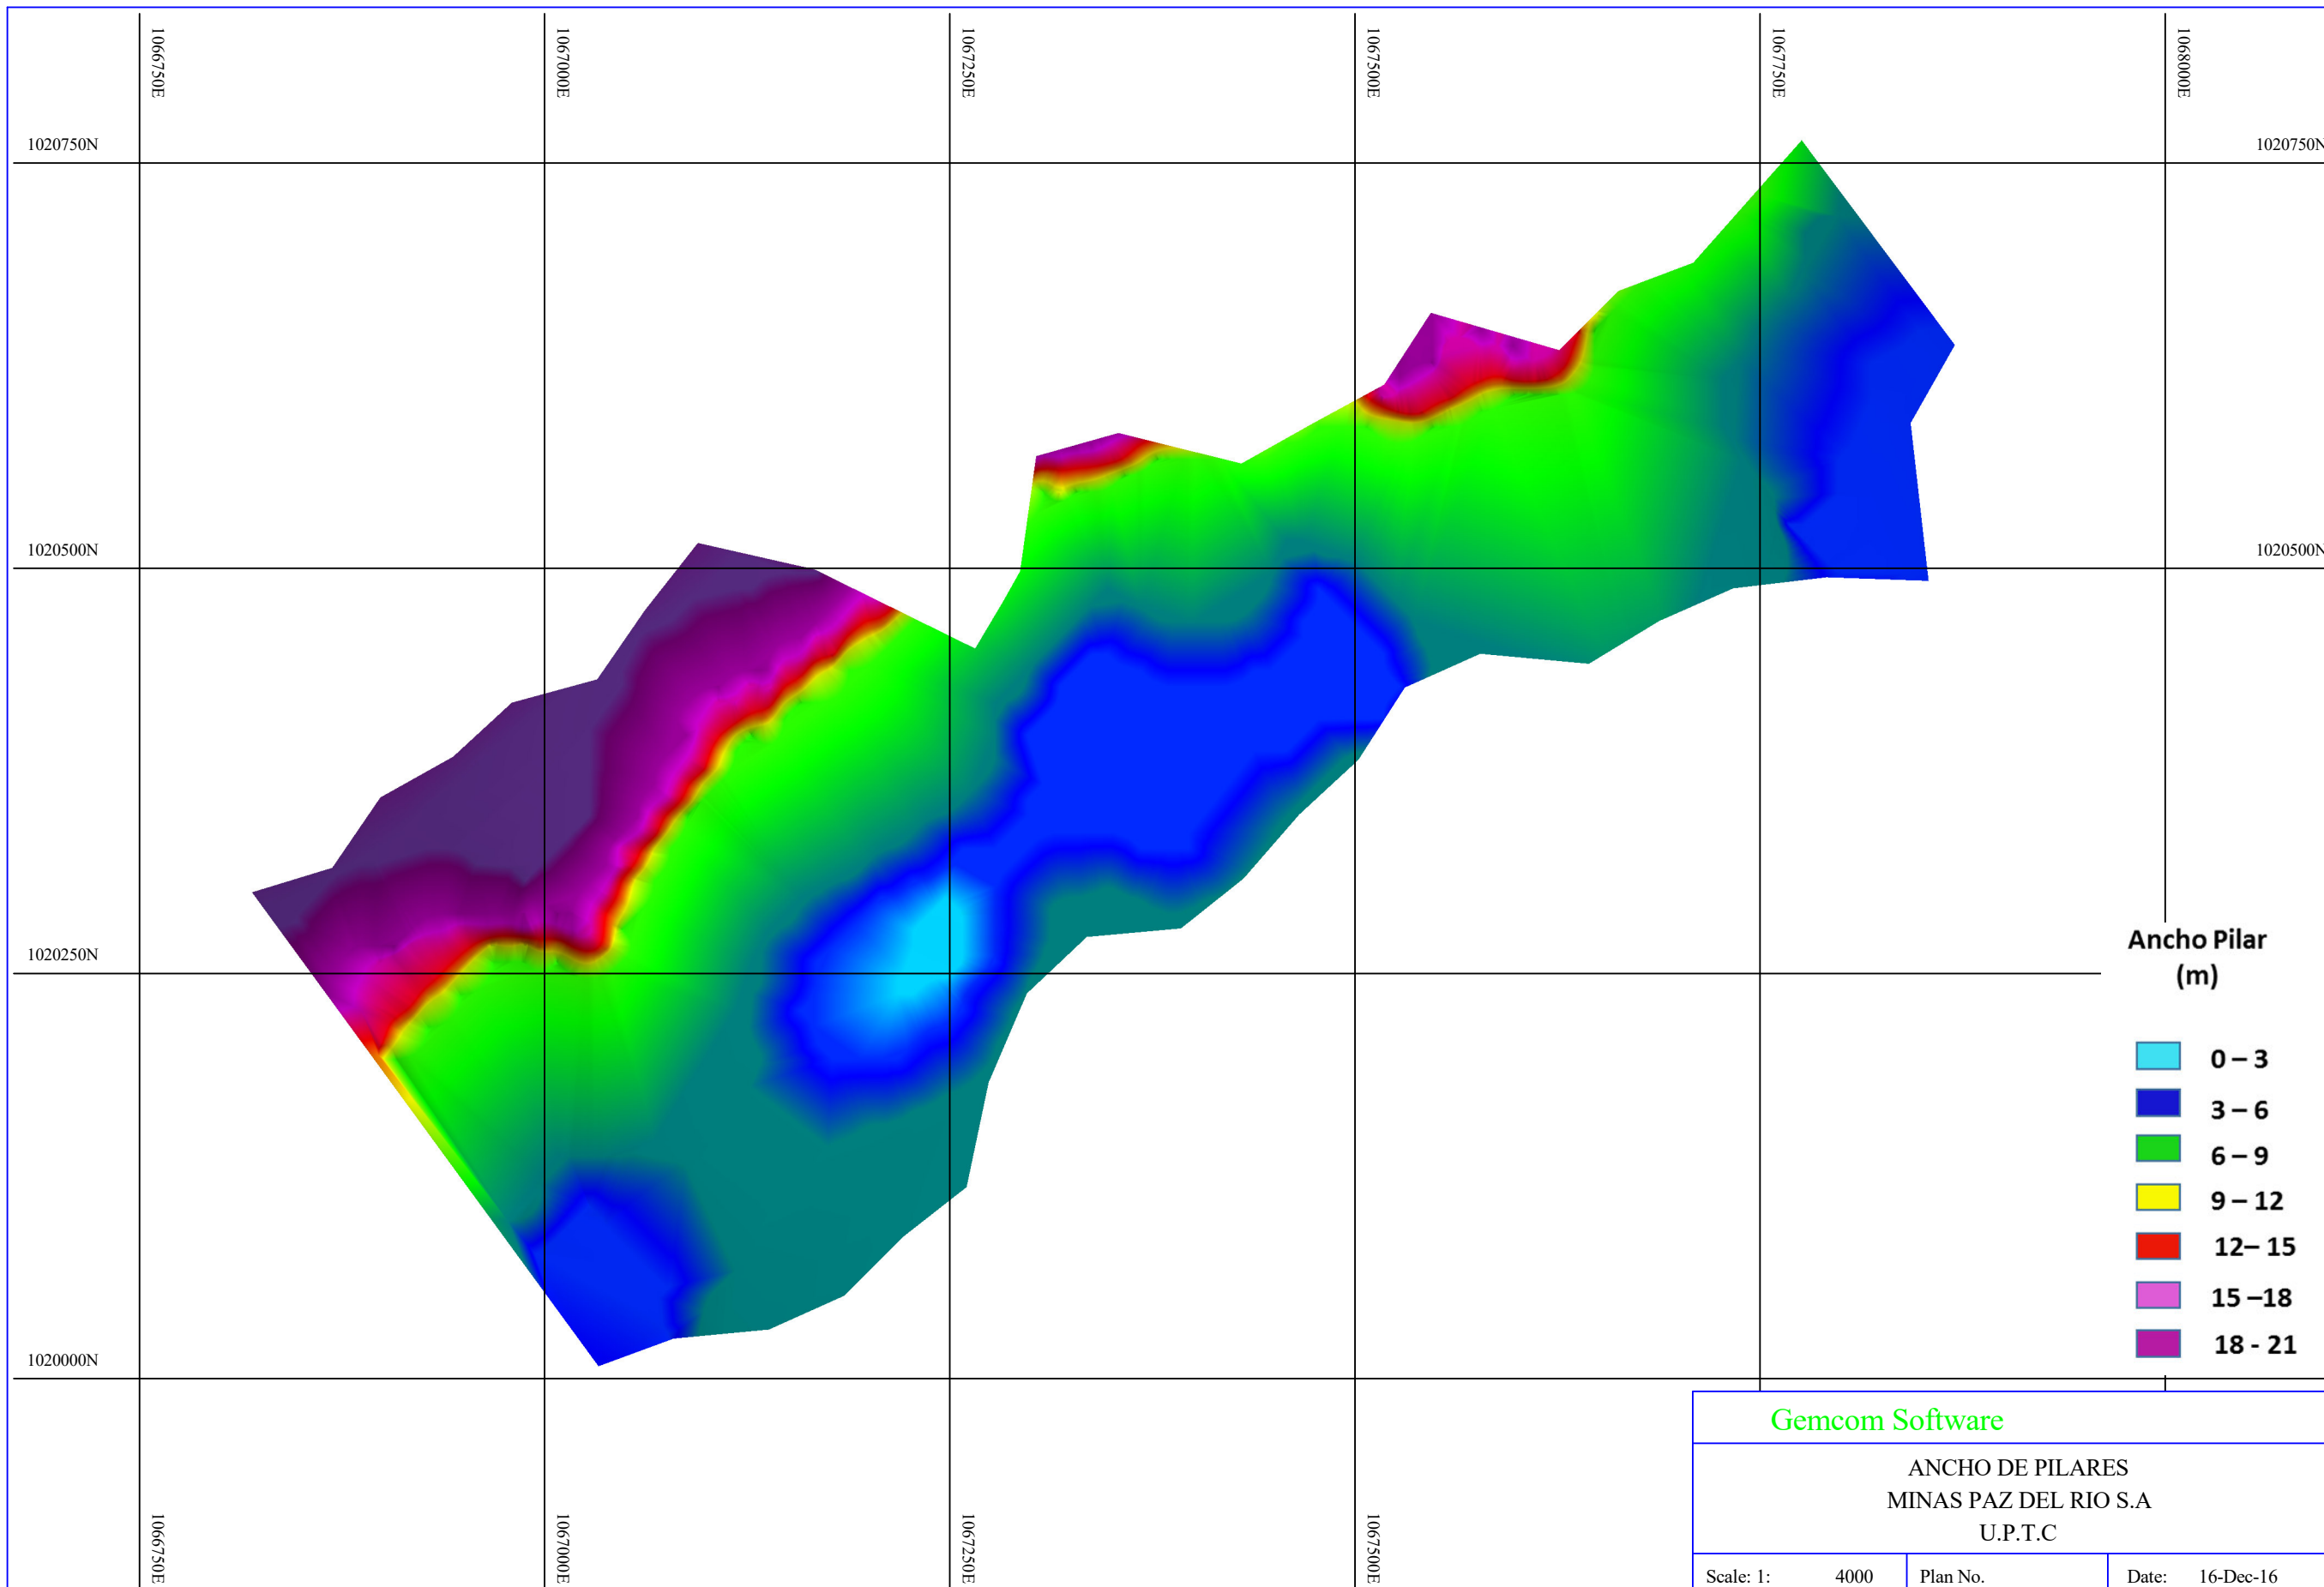

mapa_ancho_pilar_dtm

Gemcom Software

ANCHO DE PILARES
MINAS PAZ DEL RIO S.A
U.P.T.C

Scale: 1:	4000	Plan No.	Date: 16-Dec-16
-----------	------	----------	-----------------